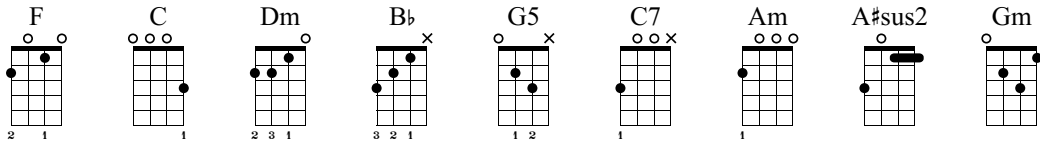

A whiter shade of pale

Procul Harum

Ukulele

Low G

① = A ③ = C
② = E ④ = G

♩ = 81

uke. **4/4**

1 *m* *a* *a* *m* *m* *a* *m* *i* *m* *a* *i* *i* *m* *a* *i*

1 0 3 1 0 0 3 0 2 1 0 2 0 1 0 0

1 0 3 1 0 0 3 0 2 1 0 2 0 1 0 0

3 *p* *i* *m* *p* *p* *i* *m* *p* *p* *i* *m* *p* *m* *p* *i* *m*

3 2 1 3 2 3 1 2 0 2 3 1 3 2 1

3 2 1 3 2 3 1 2 0 2 3 1 3 2 1

5 *i* *m* *m* *i* *p* *m* *m* *p* *p* *i* *m* *p* *p* *i* *m* *p*